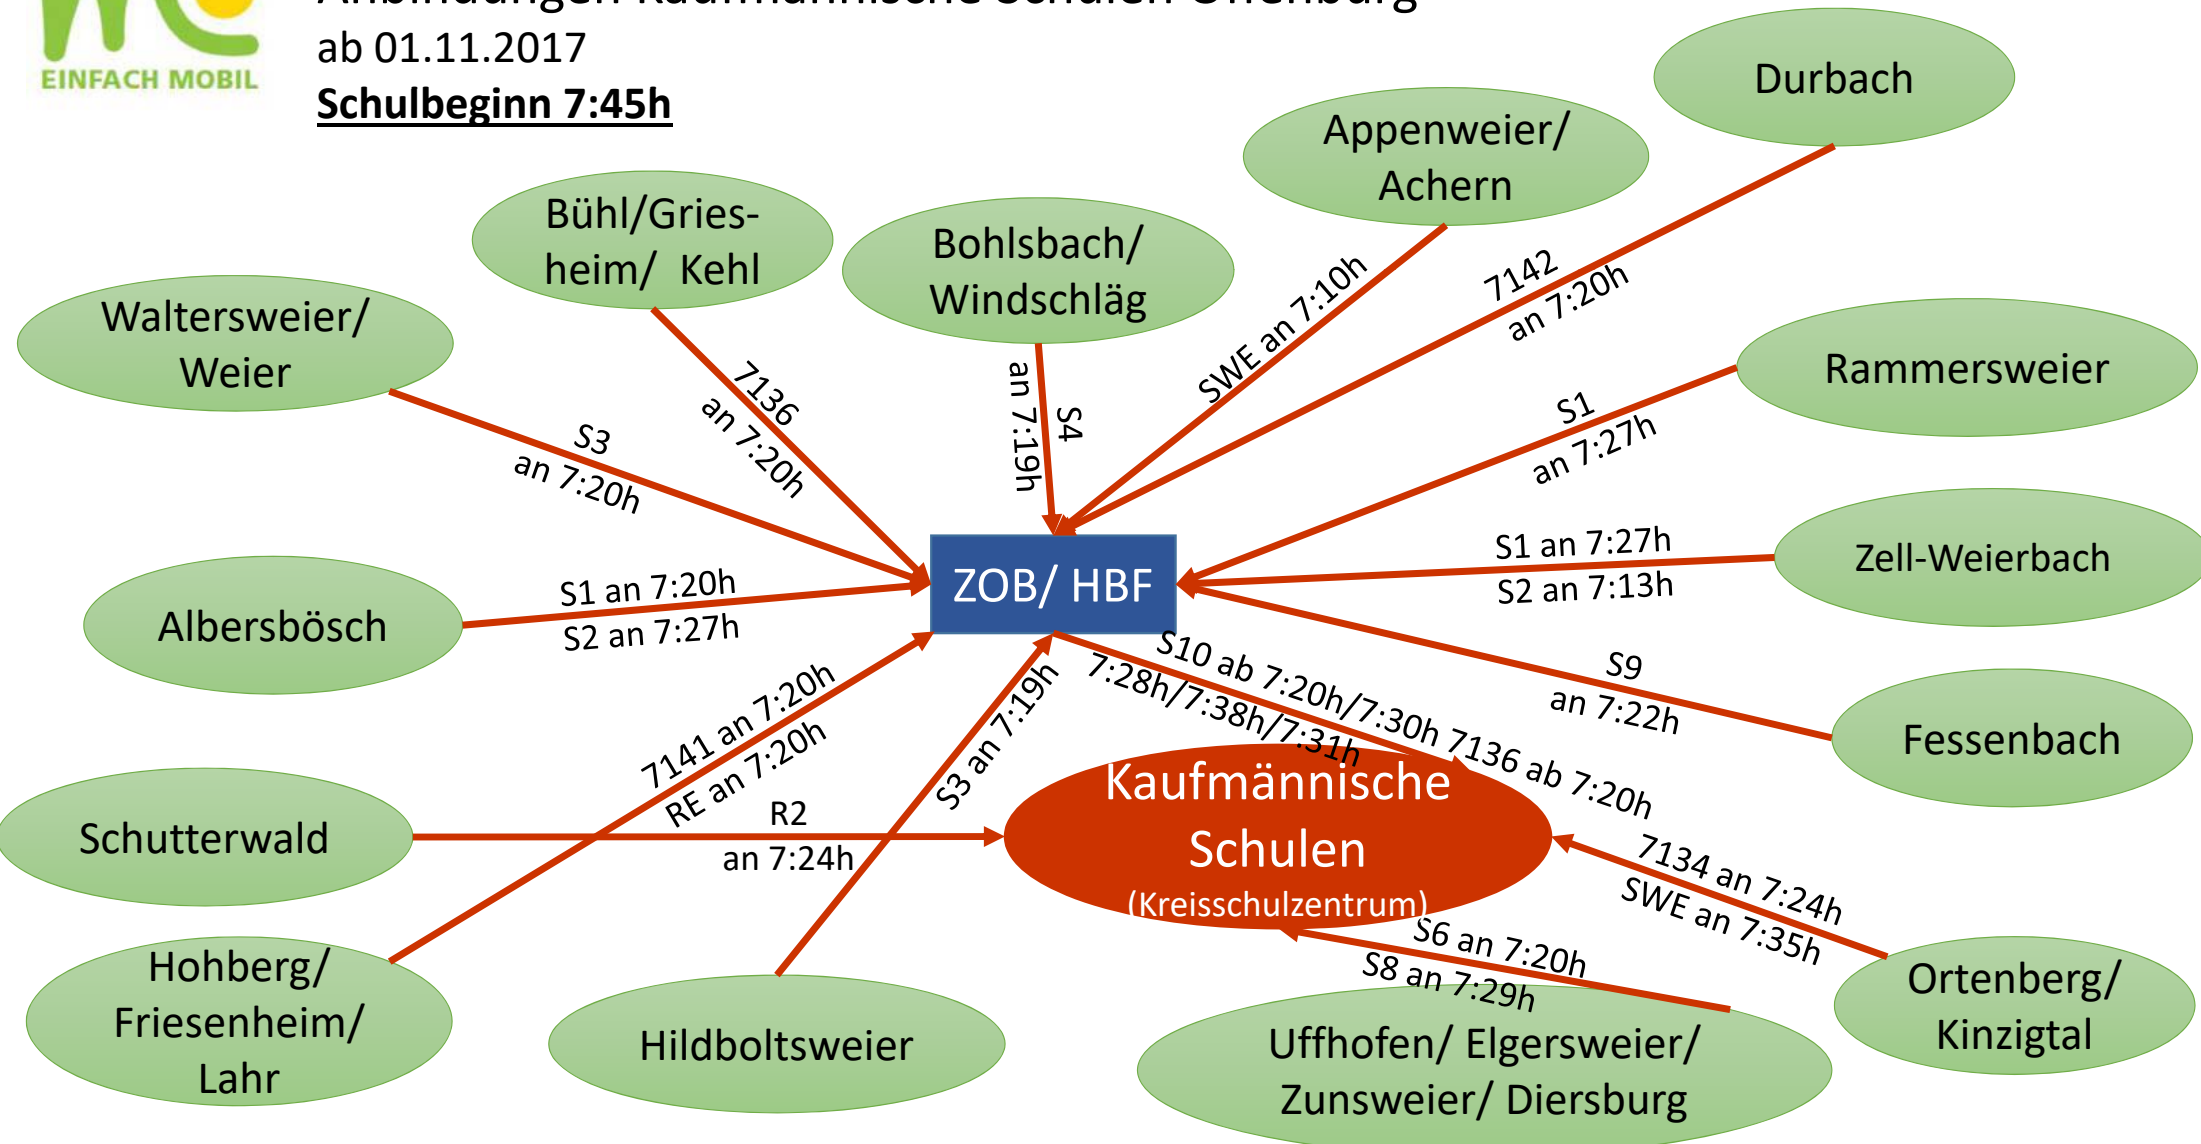

Anbindungen Kaufmännische Schulen Offenburg

ab 01.11.2017

Schulbeginn 7:45h

Anbindungen Kaufmännische Schulen Offenburg

ab 01.11.2017

Schulende 12:50h

Anbindungen Kaufmännische Schulen Offenburg

ab 01.11.2017

Schulende 17:00h