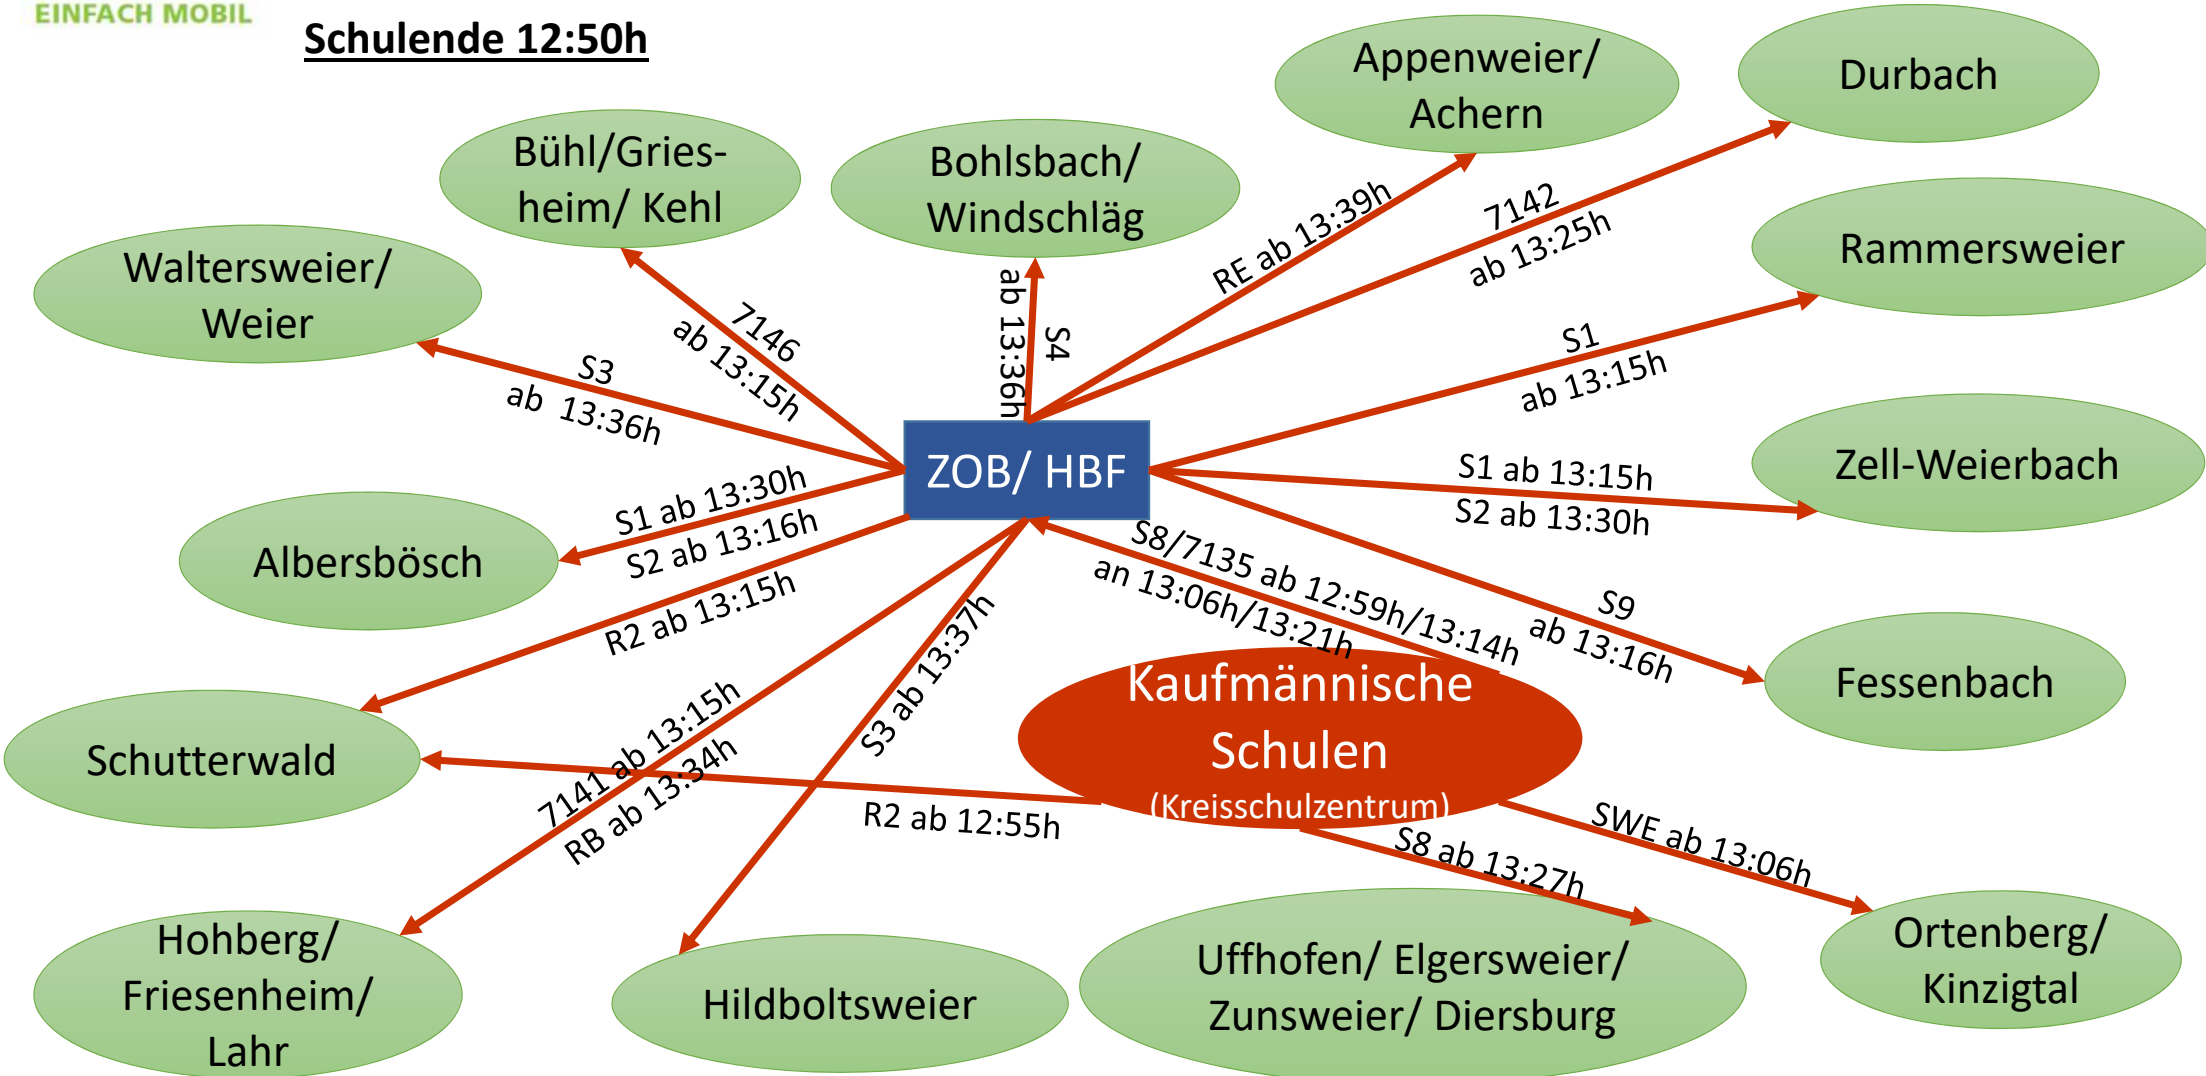

Anbindungen Kaufmännische Schulen Offenburg

ab 01.11.2017

Schulbeginn 7:45h

Anbindungen Kaufmännische Schulen Offenburg

ab 01.11.2017

Schulende 12:50h

Anbindungen Kaufmännische Schulen Offenburg

ab 01.11.2017

Schulende 17:00h