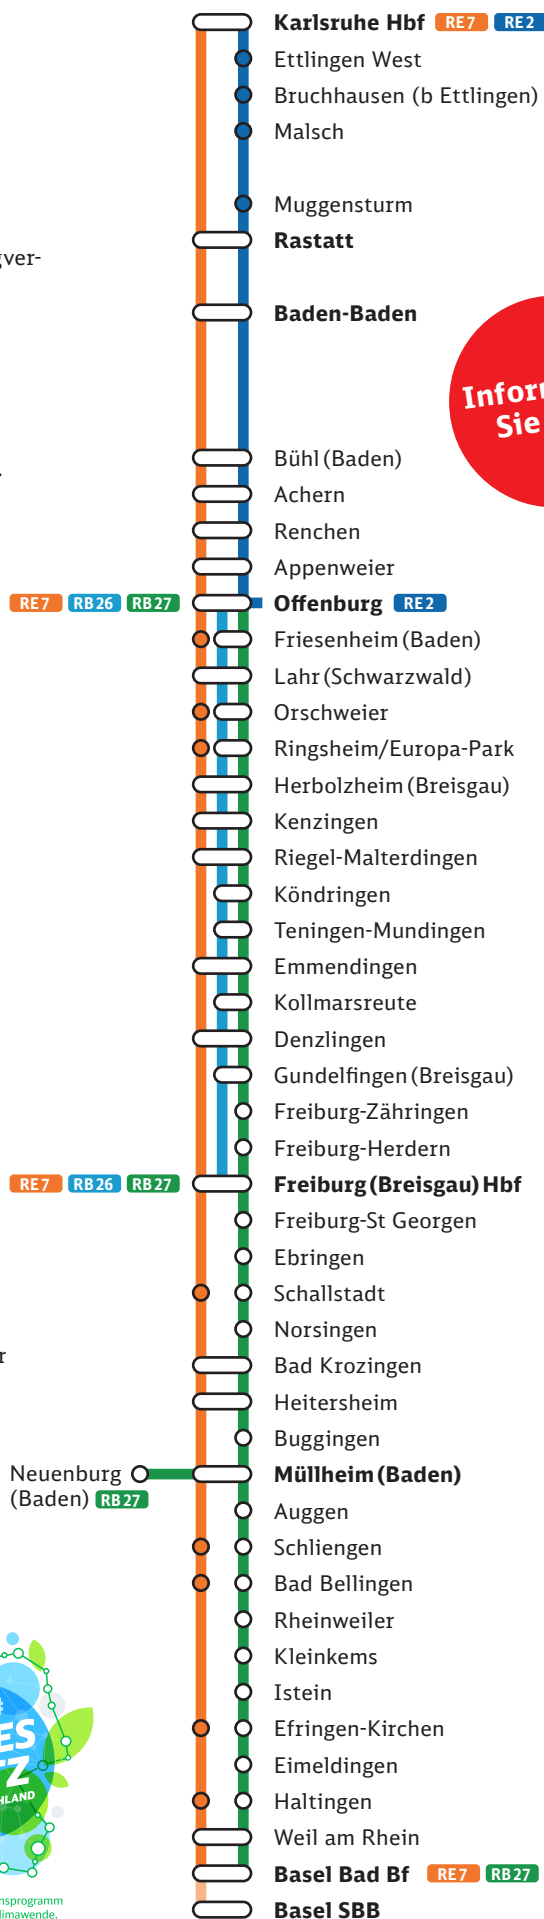

## Sehr geehrte Fahrgäste,

wegen Bauarbeiten kommt es auf der Rheintalbahn zu Fahrplanänderungen, Ausfällen und Ersatzverkehr mit Bussen. Beachten Sie die teilweise vom Zugverkehr abweichenden Fahrzeiten der Busse. (Auszug):

### Von So, 15. Mai bis So, 19. Juni, jeweils ganztägig

**RE 7** Einige Züge der Linie RB 26 (Offenburg – Freiburg) und RB 27 fallen in verschiedenen Abschnitten zwischen Freiburg (Breisgau) Hbf und Neuenburg (Baden)/Efringen-Kirchen aus. Als Ersatz nutzen Sie bitte die teilweise verkehrenden Busse sowie die Züge der Linie RE 7. Einzelne Züge der Linie RE 7 bedienen alle Halte zwischen Freiburg (Breisgau) Hbf und Müllheim (Baden)

### Von Sa, 4. bis Fr, 17. Juni, jeweils 7.00 – 7.45 Uhr

**RE 7** Spätere Fahrzeit Lahr (Schwarzw) > Offenburg  
**RE 17004** (6.26 Uhr ab Freiburg (Breisgau) Hbf) fährt von Lahr (Schwarzw) bis Offenburg 20 – 22 Min. später. Ab Offenburg fährt der Zug wieder planmäßig

## Rheintalbahn